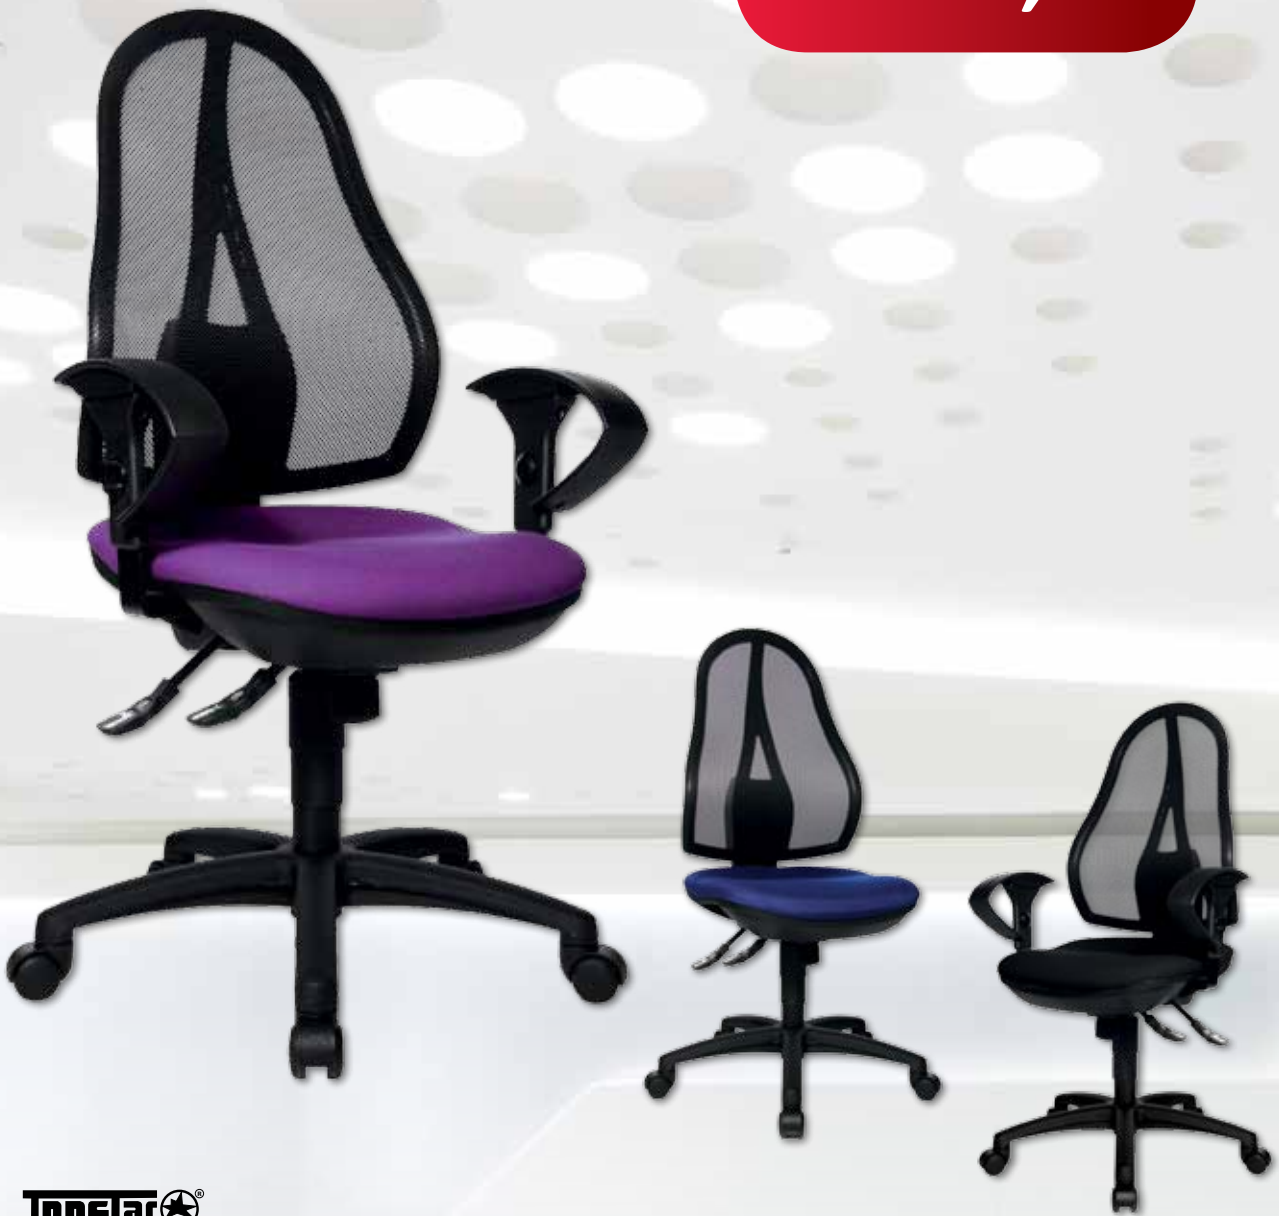

3 290,- Kč

Topstar®

KANCELÁŘSKÁ ŽIDLE OPEN POINT

- Point synchro mechanismus má možnost nastavení sklonu opěradla; opěradlo lze uzamknout ve zvolené pozici nebo nechat permanentně působit na vaše záda
- Výškově nastavitelný sedák je tvarovaný pro optimální podporu pánevní oblasti
- Opěradlo je z prodyšné síťoviny pro vysokou stabilitu a komfort sezení
- Ergonomicky tvarované opěradlo, výškově nastavitelné
- Základnu tvoří černý polyamidový kříž s bezpečnostními dvoukolečovými kolečky pro kobercové podlahy
- Volitelné výškově nastavitelné područky nejsou součástí židle, objednávejte zvlášť
- Nosnost: 110,0 kg

akční cena

ks	■ černá	3 290,- Kč	QHC-200.119
ks	■ modrá	3 290,- Kč	QHC-200.120
ks	■ fialová	3 290,- Kč	QHC-200.118
bal. 2 ks	područky nastavitelné	749,- Kč	QHC-200.121