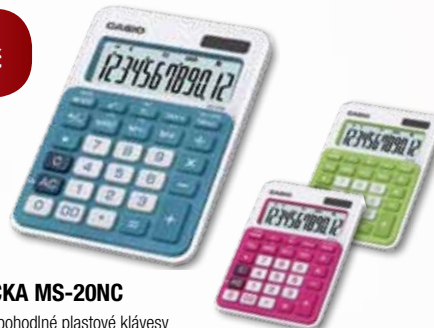

149,- Kč

GELOVÁ PODLOŽKA POD MYŠ

- Podložka zápěstí, potažená příjemnou tkaninou s lycrou a vyplněná gelem, vám zpříjemní a usnadní práci s myší
- Neposunuje se po stole
- Rozměry: 19,0 x 22,0 cm (š x v)

akční cena

ks	■ černá	149,- Kč	QHC-530.125
----	---------	-----------------	--------------------

249,- Kč

STOLNÍ KALKULAČKA MS-20NC

- 12místný velký displej; pohodlné plastové klávesy
- Základní funkce; TAX+ TAX- pro výpočty s daní; procenta
- Funkce pro převod na 2 měny; klávesa pro změnu znaménka +/- a opravu zadání
- Napájení: solární články se záložní baterií
- Rozměry: 10,4 x 2,2 x 14,9 cm (š x v x h)
- Hmotnost: 125 g