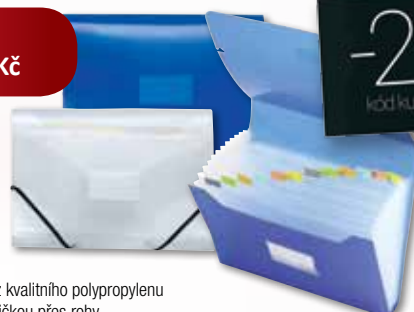

SPISOVÉ DESKY S DRUKEM ELECTRA

- Průhledné polypropylenové desky s embosovaným povrchem v nejžádanějších formátech; tloušťka 200 µm
- V elektrizujících barvách s černým drukem

akční cena

bal. 5 ks	A4	■ tmavě modré	85,- Kč	QHC-555.905
bal. 5 ks	A4	■ tmavě zelené	85,- Kč	QHC-555.906
bal. 5 ks	A4	■ tmavě růžové	85,- Kč	QHC-555.907
bal. 5 ks	A5	■ tmavě modré	69,- Kč	QHC-555.915
bal. 5 ks	A5	■ tmavě zelené	69,- Kč	QHC-555.916
bal. 5 ks	A5	■ tmavě růžové	69,- Kč	QHC-555.917
bal. 5 ks	DL	■ tmavě modré	59,- Kč	QHC-555.925
bal. 5 ks	DL	■ tmavě zelené	59,- Kč	QHC-555.926
bal. 5 ks	DL	■ tmavě růžové	59,- Kč	QHC-555.927

cena od
69,- Kč